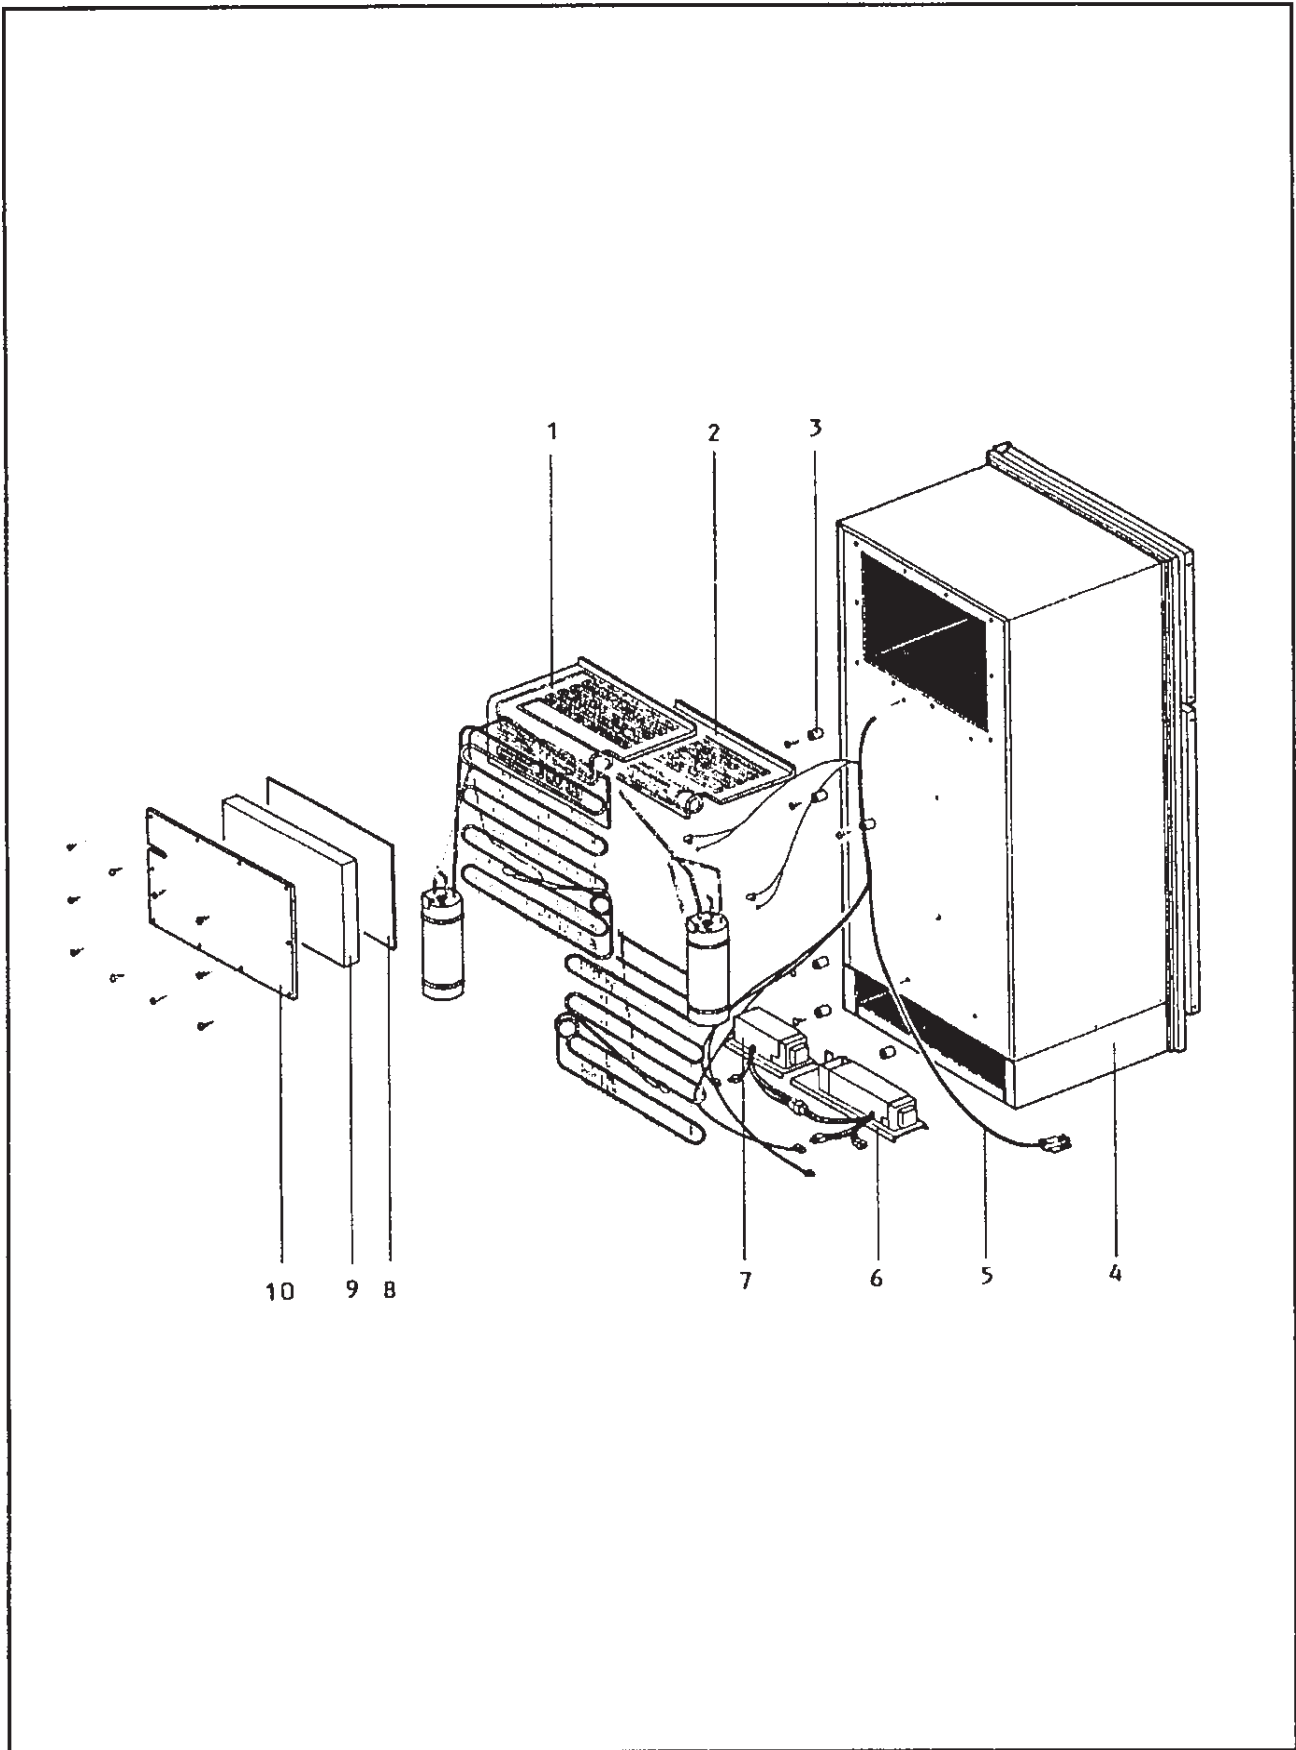

Cabinet Assembly (Front View)

Index No.	Part No.	Description	DE 828	EV 828	(24V) DE 828
1	61362137-A	Foamed Cabinet Assembly (White Liner)	NA	NA	NA
	61362137	Foamed Cabinet Assembly (Almond Liner)	NA		
2	61352922	Hinge LH	*	*	*
3	61382030	LH Breaker Strip (Black)	NA	NA	NA
	61382022	LH Breaker Strip (Brown)	NA		
4	61338422	Hinge Pin (Middle)	NA	NA	NA
5	61556922	Thermostat	*	*	*
	61511822	Thermostat Knob	NA	NA	NA
	61518210	Thermostat Mounting Plate	NA	NA	NA
6	61349538	Foamed Divider Body (White)	NA	NA	NA
	61349537	Foamed Divider Body (Almond)	NA		
7	61449230	Divider Front (Black) (STL)	NA	NA	NA
	61449221	Divider Front (Almond) (STL &SL)	NA		
	61449213	Divider Front (Almond) (MTL)	NA		
8	61517522	Crisper Cover Clip	NA	NA	NA
9	61360330	Bottom Breaker Strip (Black)	NA	NA	NA
	61360322	Bottom Breaker Strip (Brown)	NA		
10	61630130	Kick Plate (Black)	NA	NA	NA
	61630130	Kick Plate (Black)	NA		
	61630130	Kick Plate (Brown)	NA		
11	61550722	Hinge Pin (Bottom)	*	*	*
12	61352822	Hinge RH	*	*	*
13	61518030	Crisper (White)	NA	NA	NA
	61518022	Crisper (Almond)	NA		
14	61337622	Crisper Cover (Glass Shelf)	*	*	*
15	61506222	Wire Shelf (Lower)	NA	NA	NA
16	61516922	Wire Shelf	NA	NA	NA
17	61409622	Clip	*	*	*
18	61556810-A	Drip Tray (White)	*		
	61556810-A	Drip Tray (Almond)	*	*	*
19	61630422	Ice Cube Tray (Plastic)	*	*	*
	61630422	Ice Cube Tray	*		
20	61381930	RH Breaker Strip (Black)	NA	NA	NA
	61381922	RH Breaker Strip (Brown)	NA		
21	61114600	Hinge Pin (Top)	*	*	*
22	61361430	Top Breaker Strip (Black)	NA	NA	NA
	61361422	Top Breaker Strip (Brown)	NA		
NS	61309222	Black Hole Plug	*	*	*
NS	61596337	Swing Travel Latch Assembly (STL)	*	*	*

Cabinet (Rear View - Cooling Unit & Power Supply Area) - DE-828, EV-828 & DE-828(24V)