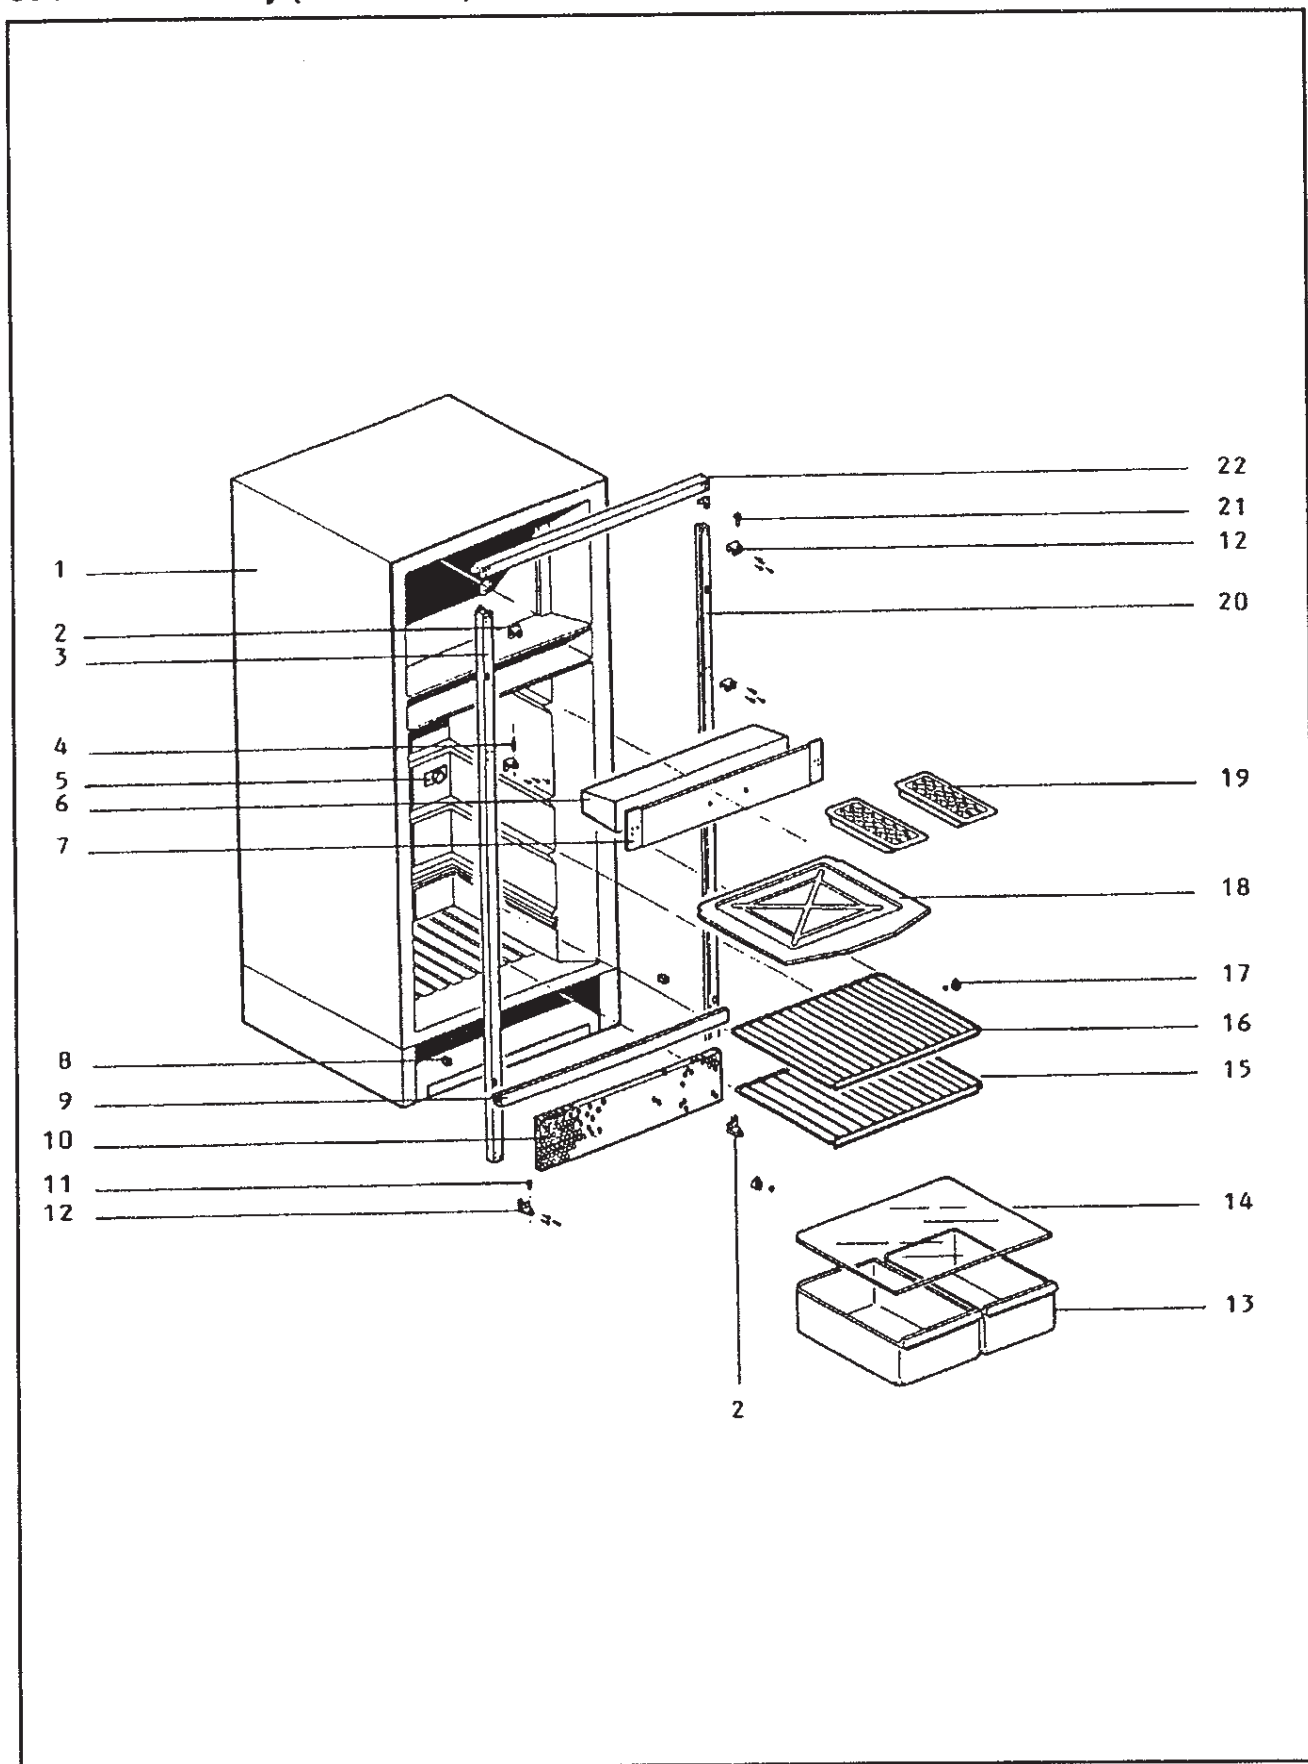

PARTS LIST

DE 828 & EV 828

Cabinet Assembly (Front View) - DE-828, EV-828 & DE-828(24V)

Cabinet Assembly (Front View)

Index No.	Part No.	Description	DE 828	EV 828	(24V) DE 828
1	61362137-A	Foamed Cabinet Assembly (White Liner)	NA	NA	NA
	61362137	Foamed Cabinet Assembly (Almond Liner)	NA		
2	61352922	Hinge LH	*	*	*
3	61382030	LH Breaker Strip (Black)	NA	NA	NA
	61382022	LH Breaker Strip (Brown)	NA		
4	61338422	Hinge Pin (Middle)	NA	NA	NA
5	61556922	Thermostat	*	*	*
	61511822	Thermostat Knob	NA	NA	NA
	61518210	Thermostat Mounting Plate	NA	NA	NA
6	61349538	Foamed Divider Body (White)	NA	NA	NA
	61349537	Foamed Divider Body (Almond)	NA		
7	61449230	Divider Front (Black) (STL)	NA	NA	NA
	61449221	Divider Front (Almond) (STL &SL)	NA		
	61449213	Divider Front (Almond) (MTL)	NA		
8	61517522	Crisper Cover Clip	NA	NA	NA
9	61360330	Bottom Breaker Strip (Black)	NA	NA	NA
	61360322	Bottom Breaker Strip (Brown)	NA		
10	61630130	Kick Plate (Black)	NA	NA	NA
	61630130	Kick Plate (Black)	NA		
	61630130	Kick Plate (Brown)	NA		
11	61550722	Hinge Pin (Bottom)	*	*	*
12	61352822	Hinge RH	*	*	*
13	61518030	Crisper (White)	NA	NA	NA
	61518022	Crisper (Almond)	NA		
14	61337622	Crisper Cover (Glass Shelf)	*	*	*
15	61506222	Wire Shelf (Lower)	NA	NA	NA
16	61516922	Wire Shelf	NA	NA	NA
17	61409622	Clip	*	*	*
18	61556810-A	Drip Tray (White)	*		
	61556810-A	Drip Tray (Almond)	*	*	*
19	61630422	Ice Cube Tray (Plastic)	*	*	*
	61630422	Ice Cube Tray	*		
20	61381930	RH Breaker Strip (Black)	NA	NA	NA
	61381922	RH Breaker Strip (Brown)	NA		
21	61114600	Hinge Pin (Top)	*	*	*
22	61361430	Top Breaker Strip (Black)	NA	NA	NA
	61361422	Top Breaker Strip (Brown)	NA		
NS	61309222	Black Hole Plug	*	*	*
NS	61596337	Swing Travel Latch Assembly (STL)	*	*	*